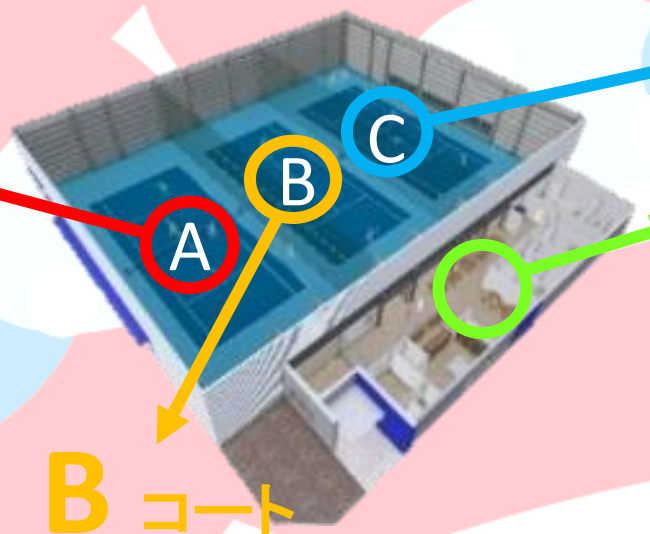

**Aコート**

午前: ヨガ体験

- ① 9:30~10:30 (15名)
- ② 11:00~12:00 (15名)
- ※各回定員15名(抽選)

**Cコート**

望月寛子プロテニスクリニック

望月寛子プロ

〈主な戦績〉  
ウインブルドンジュニア S:ベスト16、D準優勝  
スーパージュニア S:優勝、D準優勝  
全日本室内選手権 S:準優勝、D:優勝  
最高ランキング 国内8位、世界200位  
〈指導実績〉  
奈良くるみ、樋口 由香、その他  
〈資格〉

ガット張り  
体験コーナー  
ご自分のガットを  
ご自分で  
張り替えてみませんか?

**Bコート**

トラックマン体験コーナー

フェテラー・錦織圭  
が新しいラケットを  
作る時にも使用して  
います!!

9時~ 1人20分 事前予約順

ご自身のテニスを数値でチェックできるチャンス

世界に3台しかない  
トラックマンとは

自分が現在使っているラケットを含め、気になるSラケの数モデルを選びそれぞれのラケットで球出しされたボールを約10球試打するというもの。トラックマンが1球ごとにデータを計測しているため、本当にSラケで打つと自分がいま愛用しているラケットよりスピンの分かるのか、スピードは速くなっているのかを画面上で分かりやすく確認できる。計測データは10球の平均を見ることも、最大と最小のデータを抽出することも容易だ。

- ① 13:00~13:30 (5組)
- ② 13:30~14:00 (5組)
- ③ 14:00~14:30 (5組)
- ④ 14:30~15:00 (5組)
- ⑤ 15:00~15:30 (5組)

※各回定員5組(抽選)

2ゲーム先取

勝利ペアにはプレゼントあり♪♪

対戦相手(コーチ・フロントスタッフ)

どの時間に誰が出てくるかは楽しみに♡

ボスカラペア  
に勝つと  
豪華プレゼント  
がもらえるかも...

- 1限目 9:30~11:00 (はじめて 10名)
- 2限目 11:00~12:30 (初級 10名)
- 3限目 14:00~15:30 (初級・初中級 10名)
- 4限目 15:30~17:00 (初中級・中上級 10名)
- ※各回定員10名(抽選)
- 1回プラスワンチケット1枚または2,000円

足の計測コーナー

足の大きさ・形・特徴を測定して  
ご自分に合ったシューズを見つけませんか?